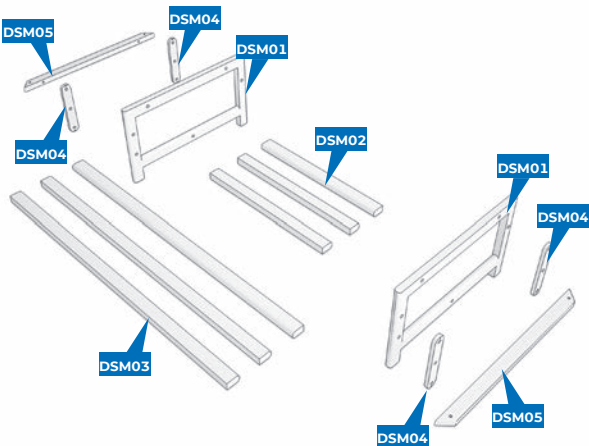

Futüka®kids
we create furniture

ПАСПОРТ ПРОДУКЦИИ

SLEEPY

МАЯТНИКОВЫЙ МЕХАНИЗМ КАЧАНИЯ

КОМПЛЕКТНОСТЬ

ДЕТАЛИРОВКА

ФУРНИТУРА

КОД	НАИМЕНОВАНИЕ	КОЛ-ВО
DSM01	Основа опоры	2
DSM02	Соединительная планка 420 мм	3
DSM03	Соединительная планка 920 мм	3
DSM04	Пластиковая планка качания	4
DSM05	Соединительный брусок	2

КОД	НАИМЕНОВАНИЕ	КОЛ-ВО
F0152	Евровинт	10
F0156	Винт М6Х50	4
F0158	Винт М6х35	4
F0160	Пластиковая втулка	4
F0161	Фиксатор маятника	2

ИНСТРУКЦИЯ ПО СБОРКЕ МАЯТНИКА ДЛЯ КРУГЛОЙ КОЛЫБЕЛИ

1.1. Основы опоры маятника следует устанавливать футорками внутрь.

ИНСТРУКЦИЯ ПО СБОРКЕ МАЯТНИКА ДЛЯ КРУГЛОЙ КОЛЫБЕЛИ

1.1. Основы опоры маятника следует устанавливать футорками внутрь.