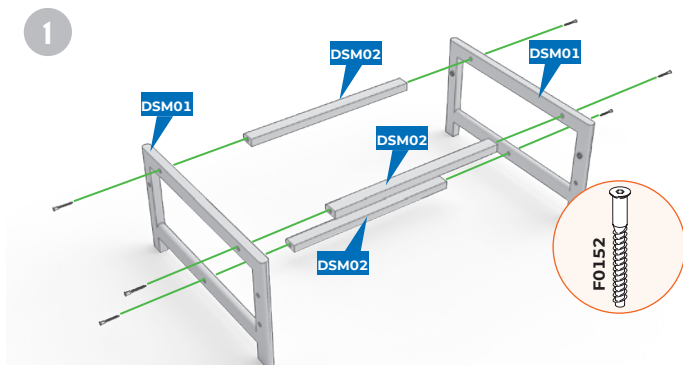

Futüka®kids
we create furniture

ПАСПОРТ ПРОДУКЦИИ

SLEEPY

МАЯТНИКОВЫЙ МЕХАНИЗМ КАЧАНИЯ

КОМПЛЕКТНОСТЬ

ДЕТАЛИРОВКА

ФУРНИТУРА

КОД	НАИМЕНОВАНИЕ	КОЛ-ВО
DSM01	Основа опоры	2
DSM02	Соединительная планка 420 мм	3
DSM03	Соединительная планка 920 мм	3
DSM04	Пластиковая планка качания	4
DSM05	Соединительный брусок	2

КОД	НАИМЕНОВАНИЕ	КОЛ-ВО
F0152	Евровинт	10
F0156	Винт М6Х50	4
F0158	Винт М6х35	4
F0160	Пластиковая втулка	4
F0161	Фиксатор маятника	2

ИНСТРУКЦИЯ ПО СБОРКЕ МАЯТНИКА ДЛЯ КРУГЛОЙ КОЛЫБЕЛИ

1.1. Основы опоры маятника следует устанавливать футорками внутрь.

ИНСТРУКЦИЯ ПО СБОРКЕ МАЯТНИКА ДЛЯ КРУГЛОЙ КОЛЫБЕЛИ

1.1. Основы опоры маятника следует устанавливать футорками внутрь.