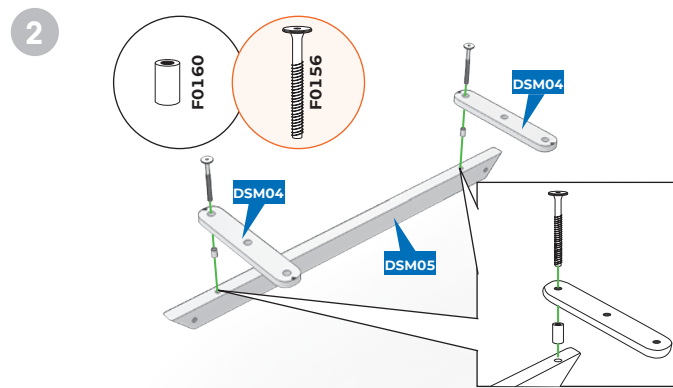

Futüka®kids
we create furniture

ПАСПОРТ ПРОДУКЦИИ

SLEEPY

МАЯТНИКОВЫЙ МЕХАНИЗМ КАЧАНИЯ

КОМПЛЕКТНОСТЬ

ДЕТАЛИРОВКА

ФУРНИТУРА

КОД	НАИМЕНОВАНИЕ	КОЛ-ВО
DSM01	Основа опоры	2
DSM02	Соединительная планка 420 мм	3
DSM03	Соединительная планка 920 мм	3
DSM04	Пластиковая планка качания	4
DSM05	Соединительный брусок	2

КОД	НАИМЕНОВАНИЕ	КОЛ-ВО
F0152	Евровинт	10
F0156	Винт М6Х50	4
F0158	Винт М6х35	4
F0160	Пластиковая втулка	4
F0161	Фиксатор маятника	2

ИНСТРУКЦИЯ ПО СБОРКЕ МАЯТНИКА ДЛЯ КРУГЛОЙ КОЛЫБЕЛИ

1.1. Основы опоры маятника следует устанавливать футорками внутрь.

ИНСТРУКЦИЯ ПО СБОРКЕ МАЯТНИКА ДЛЯ КРУГЛОЙ КОЛЫБЕЛИ

1.1. Основы опоры маятника следует устанавливать футорками внутрь.