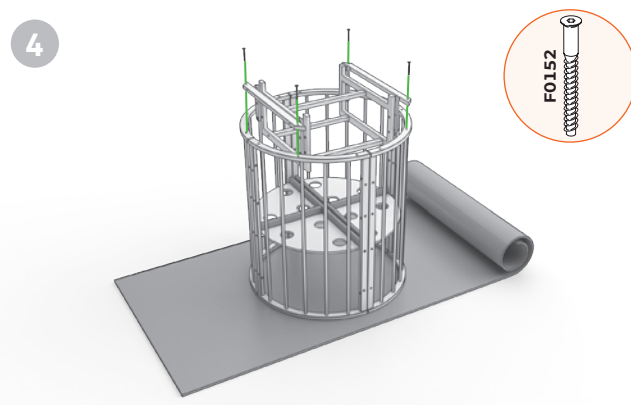

Futüka®kids
we create furniture

ПАСПОРТ ПРОДУКЦИИ

SLEEPY

МАЯТНИКОВЫЙ МЕХАНИЗМ КАЧАНИЯ

КОМПЛЕКТНОСТЬ

ДЕТАЛИРОВКА

ФУРНИТУРА

КОД	НАИМЕНОВАНИЕ	КОЛ-ВО
DSM01	Основа опоры	2
DSM02	Соединительная планка 420 мм	3
DSM03	Соединительная планка 920 мм	3
DSM04	Пластиковая планка качания	4
DSM05	Соединительный брусок	2

КОД	НАИМЕНОВАНИЕ	КОЛ-ВО
F0152	Евровинт	10
F0156	Винт М6Х50	4
F0158	Винт М6х35	4
F0160	Пластиковая втулка	4
F0161	Фиксатор маятника	2

ИНСТРУКЦИЯ ПО СБОРКЕ МАЯТНИКА ДЛЯ КРУГЛОЙ КОЛЫБЕЛИ

1.1. Основы опоры маятника следует устанавливать футорками внутрь.

ИНСТРУКЦИЯ ПО СБОРКЕ МАЯТНИКА ДЛЯ КРУГЛОЙ КОЛЫБЕЛИ

1.1. Основы опоры маятника следует устанавливать футорками внутрь.