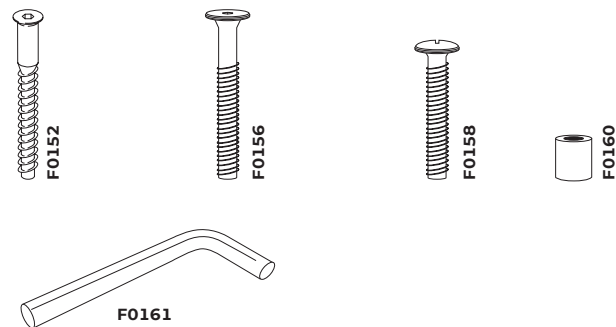

Futüka®kids
we create furniture

ПАСПОРТ ПРОДУКЦИИ

SLEEPY

МАЯТНИКОВЫЙ МЕХАНИЗМ КАЧАНИЯ

КОМПЛЕКТНОСТЬ

ДЕТАЛИРОВКА

ФУРНИТУРА

КОД	НАИМЕНОВАНИЕ	КОЛ-ВО
DSM01	Основа опоры	2
DSM02	Соединительная планка 420 мм	3
DSM03	Соединительная планка 920 мм	3
DSM04	Пластиковая планка качания	4
DSM05	Соединительный брусок	2

КОД	НАИМЕНОВАНИЕ	КОЛ-ВО
F0152	Евровинт	10
F0156	Винт М6Х50	4
F0158	Винт М6х35	4
F0160	Пластиковая втулка	4
F0161	Фиксатор маятника	2

ИНСТРУКЦИЯ ПО СБОРКЕ МАЯТНИКА ДЛЯ КРУГЛОЙ КОЛЫБЕЛИ

1.1. Основы опоры маятника следует устанавливать футорками внутрь.

ИНСТРУКЦИЯ ПО СБОРКЕ МАЯТНИКА ДЛЯ КРУГЛОЙ КОЛЫБЕЛИ

1.1. Основы опоры маятника следует устанавливать футорками внутрь.