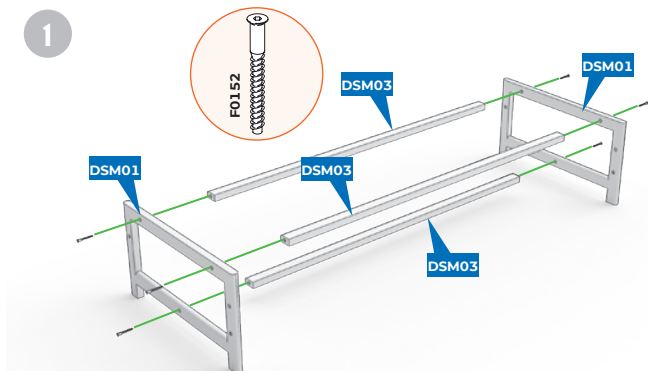

Futüka®kids
we create furniture

ПАСПОРТ ПРОДУКЦИИ

SLEEPY

МАЯТНИКОВЫЙ МЕХАНИЗМ КАЧАНИЯ

КОМПЛЕКТНОСТЬ

ДЕТАЛИРОВКА

ФУРНИТУРА

КОД	НАИМЕНОВАНИЕ	КОЛ-ВО
DSM01	Основа опоры	2
DSM02	Соединительная планка 420 мм	3
DSM03	Соединительная планка 920 мм	3
DSM04	Пластиковая планка качания	4
DSM05	Соединительный брусок	2

КОД	НАИМЕНОВАНИЕ	КОЛ-ВО
F0152	Евровинт	10
F0156	Винт М6Х50	4
F0158	Винт М6х35	4
F0160	Пластиковая втулка	4
F0161	Фиксатор маятника	2

ИНСТРУКЦИЯ ПО СБОРКЕ МАЯТНИКА ДЛЯ КРУГЛОЙ КОЛЫБЕЛИ

1.1. Основы опоры маятника следует устанавливать футорками внутрь.

ИНСТРУКЦИЯ ПО СБОРКЕ МАЯТНИКА ДЛЯ КРУГЛОЙ КОЛЫБЕЛИ

1.1. Основы опоры маятника следует устанавливать футорками внутрь.