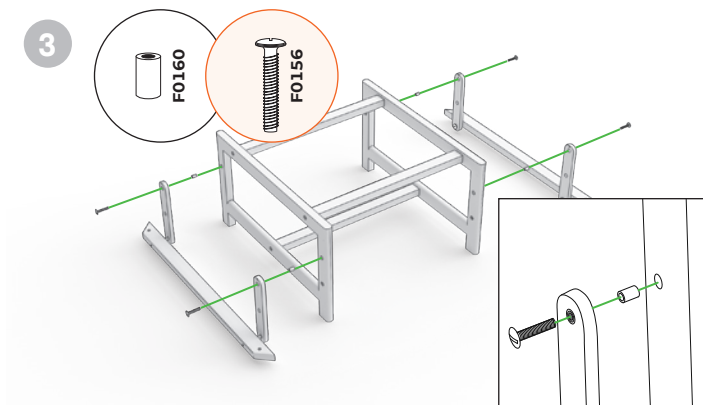

Futüka®kids
we create furniture

ПАСПОРТ ПРОДУКЦИИ

SLEEPY

МАЯТНИКОВЫЙ МЕХАНИЗМ КАЧАНИЯ

КОМПЛЕКТНОСТЬ

ДЕТАЛИРОВКА

ФУРНИТУРА

КОД	НАИМЕНОВАНИЕ	КОЛ-ВО
DSM01	Основа опоры	2
DSM02	Соединительная планка 420 мм	3
DSM03	Соединительная планка 920 мм	3
DSM04	Пластиковая планка качания	4
DSM05	Соединительный брусок	2

КОД	НАИМЕНОВАНИЕ	КОЛ-ВО
F0152	Евровинт	10
F0156	Винт М6Х50	4
F0158	Винт М6х35	4
F0160	Пластиковая втулка	4
F0161	Фиксатор маятника	2

ИНСТРУКЦИЯ ПО СБОРКЕ МАЯТНИКА ДЛЯ КРУГЛОЙ КОЛЫБЕЛИ

1.1. Основы опоры маятника следует устанавливать футорками внутрь.

ИНСТРУКЦИЯ ПО СБОРКЕ МАЯТНИКА ДЛЯ КРУГЛОЙ КОЛЫБЕЛИ

1.1. Основы опоры маятника следует устанавливать футорками внутрь.