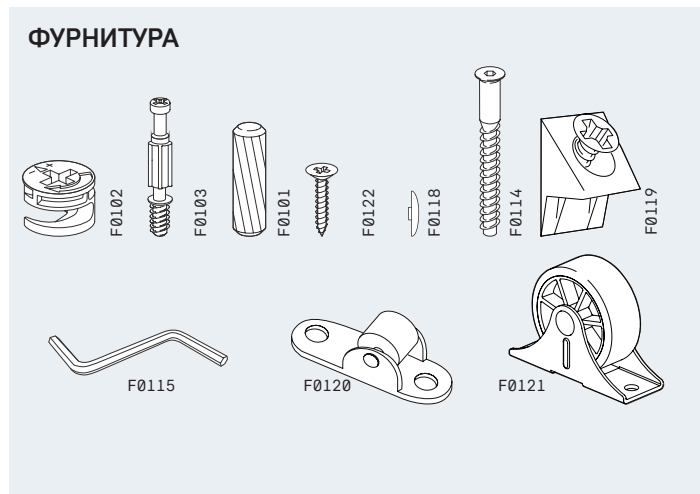

# MIA

  
**mebelev**<sup>®</sup>  
CHILDREN'S FURNITURE

ПАСПОРТ ПРОДУКЦИИ

# КОМПЛЕКТНОСТЬ ЯЩИКА

## ФУРНИТУРА

КОД	НАИМЕНОВАНИЕ	КОЛ-ВО	КОД	НАИМЕНОВАНИЕ	КОЛ-ВО
F0102	Эксцентрик D15	8	F0119	Фиксатор ДВП	24
F0103	Шток эксцентрика	8	F0115	Ключ-шестигранник	1
F0101	Шкант мебельный	8	F0120	Выкатной ролик	2
F0117	Саморез 3x16	12	F0121	Опора колесная	4
F0118	Декоративная заглушка	8			
F0114	Евровинт	8			