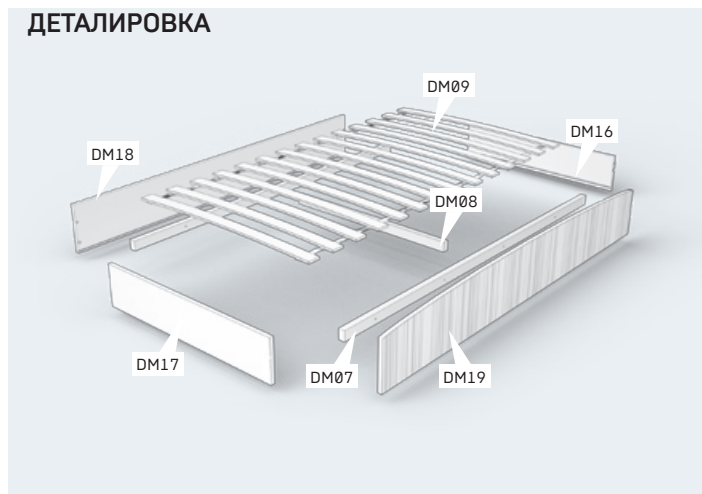

# MIA

  
**mebelev**  
CHILDREN'S FURNITURE

ПАСПОРТ ПРОДУКЦИИ

## ДЕТАЛИРОВКА

КОД	НАИМЕНОВАНИЕ	КОЛ-ВО
DM16	Боковая стенка (правая)	1
DM17	Боковая стенка(левая)	1
DM18	Задняя стенка	1
DM19	Фасад	1
DM07	Брус продольный	2
DM08	Брус поперечный	1
DM09	Ламели	1