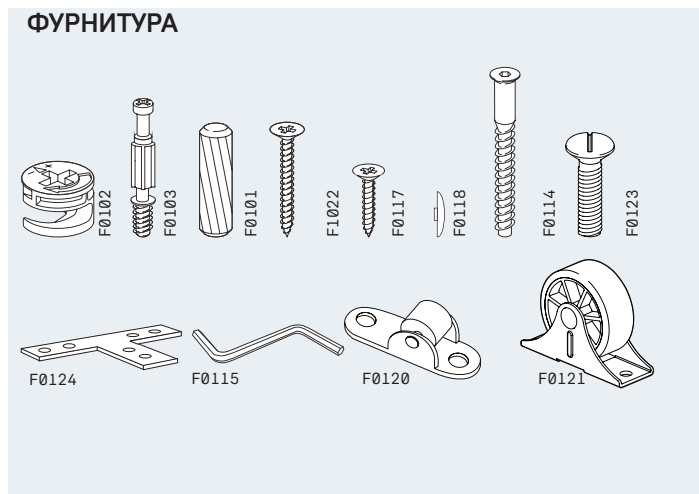

# MIA

  
**mebelev**  
CHILDREN'S FURNITURE

ПАСПОРТ ПРОДУКЦИИ

# КОМПЛЕКТНОСТЬ

## ДЕТАЛИРОВКА

КОД	НАИМЕНОВАНИЕ	КОЛ-ВО
DM16	Боковая стенка (правая)	1
DM17	Боковая стенка(левая)	1
DM18	Задняя стенка	1
DM19	Фасад	1
DM07	Брус продольный	2
DM08	Брус поперечный	1
DM09	Ламели	1

## ФУРНИТУРА

КОД	НАИМЕНОВАНИЕ	КОЛ-ВО	КОД	НАИМЕНОВАНИЕ	КОЛ-ВО
F0102	Эксцентрик D15	4	F0114	Евровинт	4
F0103	Шток эксцентрика	4	F0123	Винт М6х30	8
F0101	Шкант мебельный	4	F0115	Ключ-шестигранник	1
F0122	Саморез 4x25	6	F0120	Выкатной ролик	2
F0117	Саморез 3x16	24	F0121	Опора колесная	4
F0118	Декоративная заглушка	4	F0124	Уголок мебельный	2